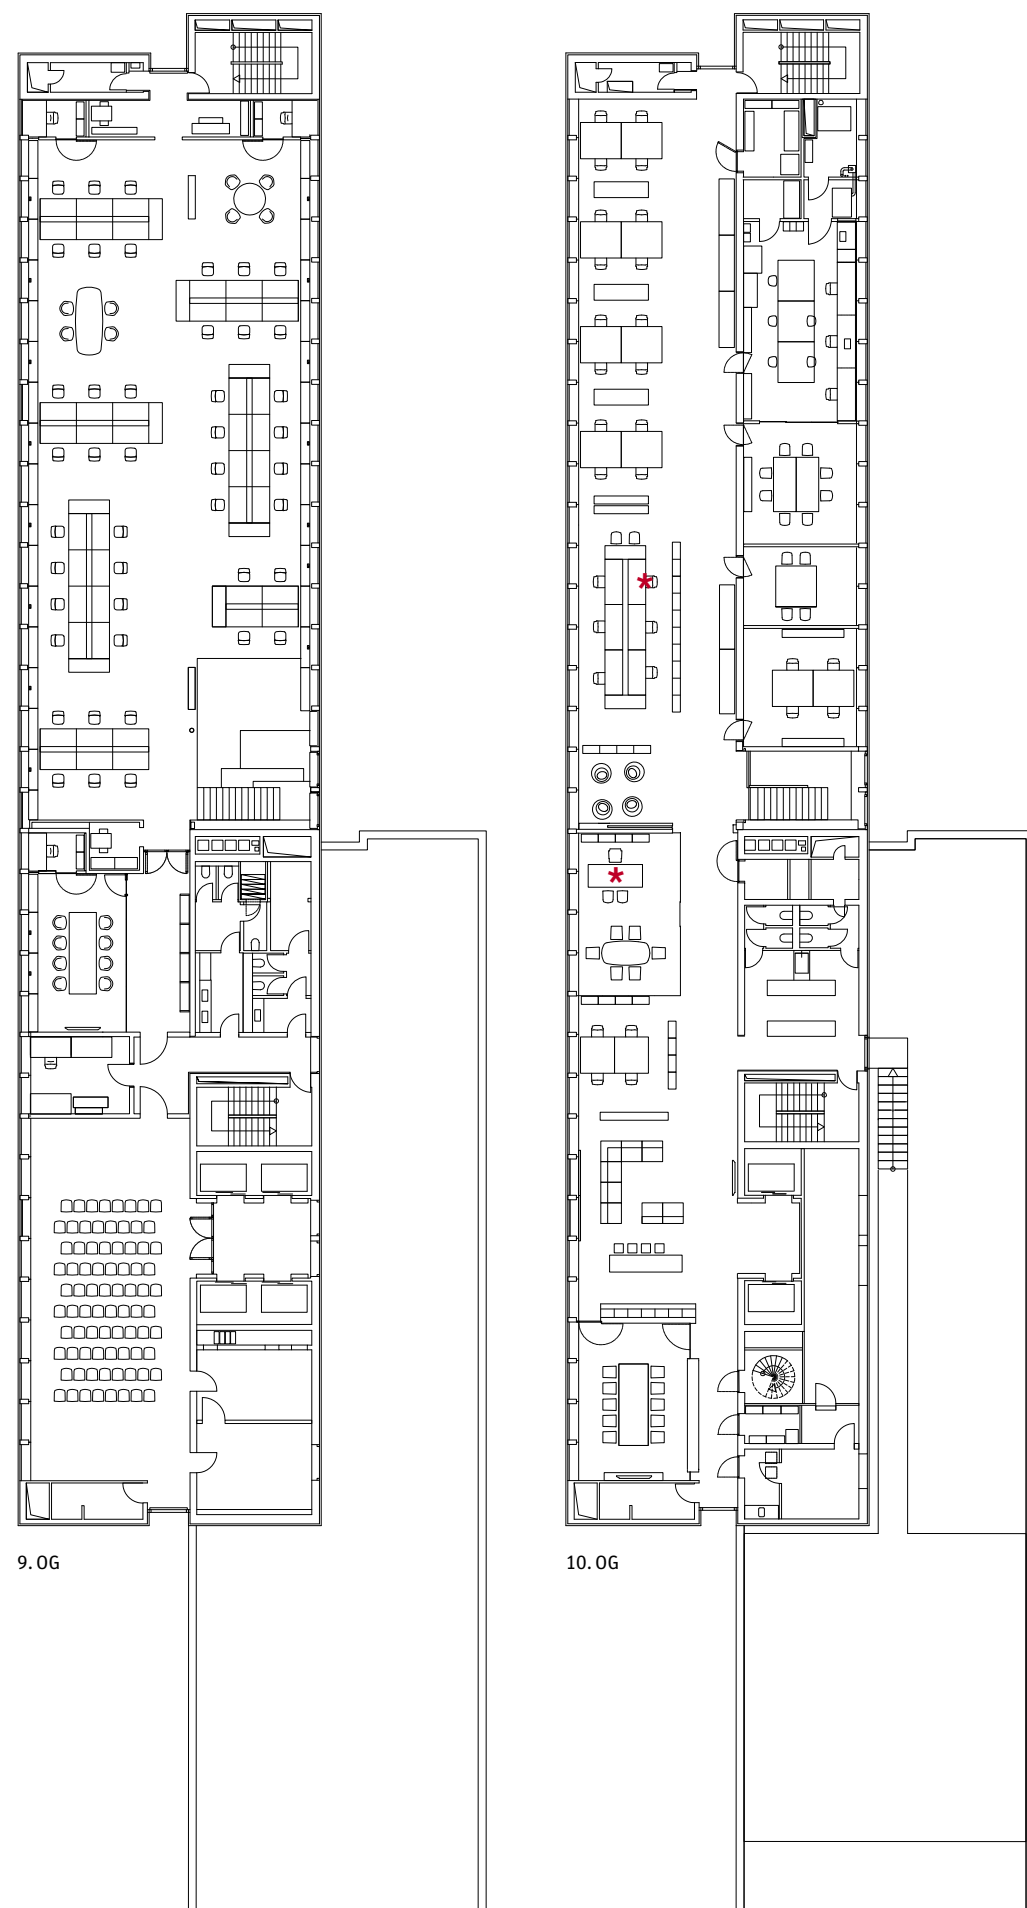

**kadawittfeldarchitektur |**  
 Aureliusstraße 2, 52064 Aachen

Foto links: Florian Holzherr,  
 rechts: ©Aachen Münche-  
 ner; Grundrisse im Maßstab  
 1:333