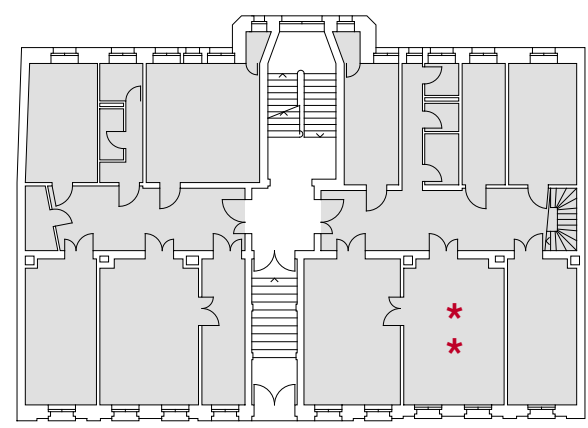

Ruinelli Associati | 7610 Soglio (CH)

EG