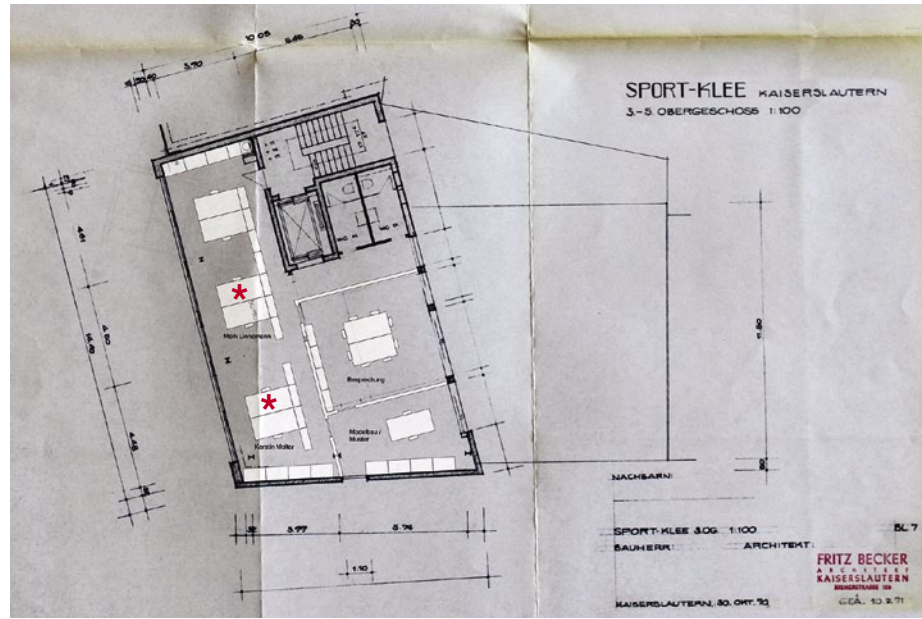

Ruinelli Associati | 7610 Soglio (CH)

EG

UG

Foto links: Ralph Feiner, rechts: Peter Franke/Punctum; Grundrisse im Maßstab 1:333

Schulz & Schulz Architekten | Lampestraße 6, 04107 Leipzig

EG

**Molter-Linnemann Architekten | Am Altenhof 11-13, 67655 Kaiserslautern**

**Schneider + Schumacher | Poststraße 20A, 60329 Frankfurt am Main**

Foto links: Uwe Welz, rechts: Kirsten Bucher; Grundrisse im Maßstab 1:333

2.06

**Allmann Sattler Wappner |**  
 Nymphenburger Straße 125,  
 80636 München

**kadawittfeldarchitektur |**  
 Aureliusstraße 2, 52064 Aachen

Foto links: Florian Holzherr,  
 rechts: ©Aachen Münche-  
 ner; Grundrisse im Maßstab  
 1:333