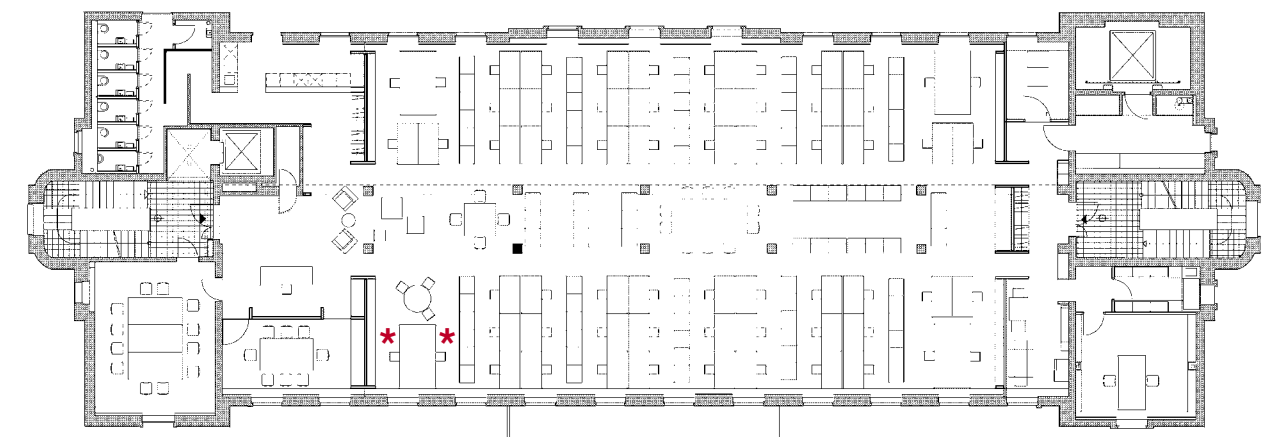

**Schneider + Schumacher | Poststraße 20A, 60329 Frankfurt am Main**

Foto links: Uwe Welz, rechts: Kirsten Bucher; Grundrisse im Maßstab 1:333

2.06

**Allmann Sattler Wappner |**  
 Nymphenburger Straße 125,  
 80636 München